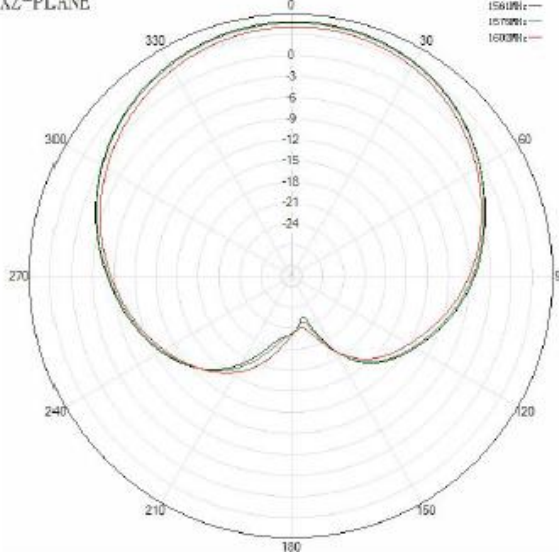

迈斯维 7合1 5G, WiFi与GNSS高精度测绘组合天线

AN.4MIMO.700.5000.4C.2W.1GNSS

规格

项目	规格	
天线 6 与 天线 7: WiFi/V2X/蓝牙	频率	2400~2483.5MHz/4900~5925MHz
	V.S.W.R	<2.5
	极化	Linear
	增益	4dBi (典型)
	阻抗	50Ω
机械指标	尺寸	190mm *183mm*22.7mm
	连接头	GNSS/5G: SMA公 WiFi: RP SMA Plug
	天线罩	PC/ABS
	电缆	LMR100 2米
环境参数	工作温度	-40°C~+85°C
	相对湿度	高达95%
	震动指标	10 to 55Hz 和 1.5mm 振幅 2小时测试
	入口保护	IP67(不含电缆插座)
	环保指标	符合ROHS

迈斯维 7合1 5G, WiFi与GNSS高精度测绘组合天线

AN.4MIMO.700.5000.4C.2W.1GNSS

辐射方向图

GNSS 部分方向图

GNSS Antenna

XY-PLANE

XZ-PLANE

YZ-PLANE

迈斯维 7合1 5G, WiFi与GNSS高精度测绘组合天线

AN.4MIMO.700.5000.4C.2W.1GNSS

辐射方向图

GNSS 部分方向图

迈斯维 7合1 5G, WiFi与GNSS高精度测绘组合天线

AN.4MIMO.700.5000.4C.2W.1GNSS

辐射方向图

5G部分方向图

NR Antenna

5G-1 XY PLANE

5G-1 XZ PLANE

5G-1 YZ PLANE

迈斯维 7合1 5G, WiFi与GNSS高精度测绘组合天线

AN.4MIMO.700.5000.4C.2W.1GNSS

辐射方向图

5G部分方向图