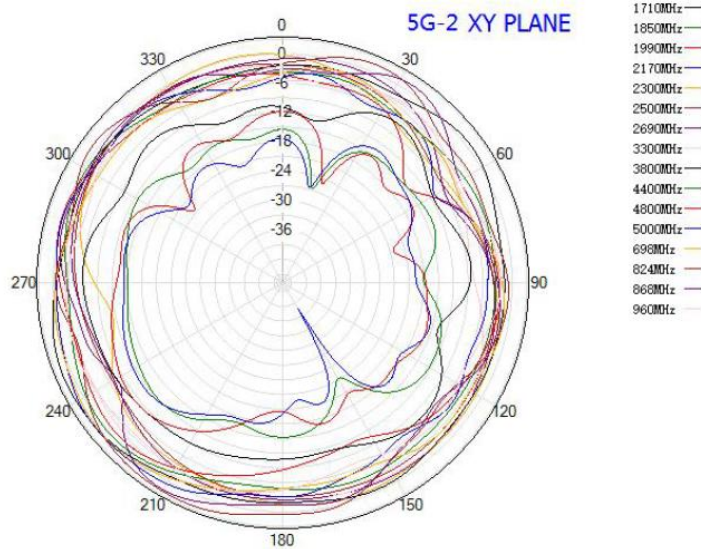

迈斯维 7合1 5G, WiFi与GNSS高精度测绘组合天线

AN.4MIMO.700.5000.4C.2W.1GNSS

辐射方向图

GNSS 部分方向图

GNSS Antenna

XY-PLANE

XZ-PLANE

YZ-PLANE

迈斯维 7合1 5G, WiFi与GNSS高精度测绘组合天线

AN.4MIMO.700.5000.4C.2W.1GNSS

辐射方向图

GNSS 部分方向图

迈斯维 7合1 5G, WiFi与GNSS高精度测绘组合天线

AN.4MIMO.700.5000.4C.2W.1GNSS

辐射方向图

5G部分方向图

NR Antenna

5G-1 XY PLANE

5G-1 XZ PLANE

5G-1 YZ PLANE

迈斯维 7合1 5G, WiFi与GNSS高精度测绘组合天线

AN.4MIMO.700.5000.4C.2W.1GNSS

辐射方向图

5G部分方向图

迈斯维 7合1 5G, WiFi与GNSS高精度测绘组合天线

AN.4MIMO.700.5000.4C.2W.1GNSS

辐射方向图

5G部分方向图

迈斯维 7合1 5G, WiFi与GNSS高精度测绘组合天线

AN.4MIMO.700.5000.4C.2W.1GNSS

辐射方向图

5G部分方向图