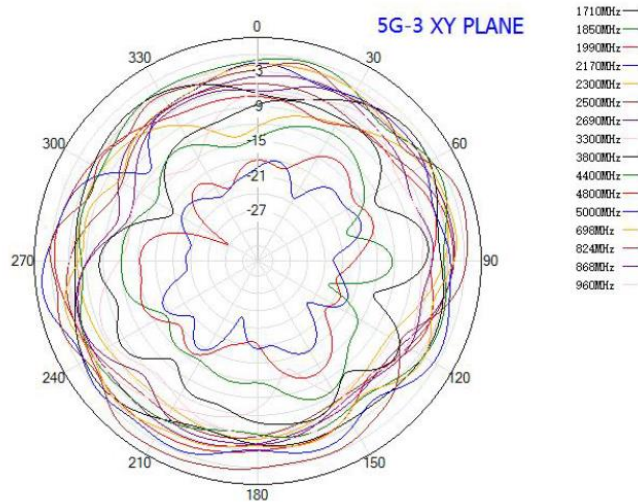

迈斯维 7合1 5G, WiFi与GNSS高精度测绘组合天线

AN.4MIMO.700.5000.4C.2W.1GNSS

辐射方向图

GNSS 部分方向图

GNSS Antenna

XY-PLANE

XZ-PLANE

YZ-PLANE

迈斯维 7合1 5G, WiFi与GNSS高精度测绘组合天线

AN.4MIMO.700.5000.4C.2W.1GNSS

辐射方向图

GNSS 部分方向图

迈斯维 7合1 5G, WiFi与GNSS高精度测绘组合天线

AN.4MIMO.700.5000.4C.2W.1GNSS

辐射方向图

5G部分方向图

NR Antenna

5G-1 XY PLANE

5G-1 XZ PLANE

5G-1 YZ PLANE

迈斯维 7合1 5G, WiFi与GNSS高精度测绘组合天线

AN.4MIMO.700.5000.4C.2W.1GNSS

辐射方向图

5G部分方向图

迈斯维 7合1 5G, WiFi与GNSS高精度测绘组合天线

AN.4MIMO.700.5000.4C.2W.1GNSS

辐射方向图

5G部分方向图

迈斯维 7合1 5G, WiFi与GNSS高精度测绘组合天线

AN.4MIMO.700.5000.4C.2W.1GNSS

辐射方向图

5G部分方向图