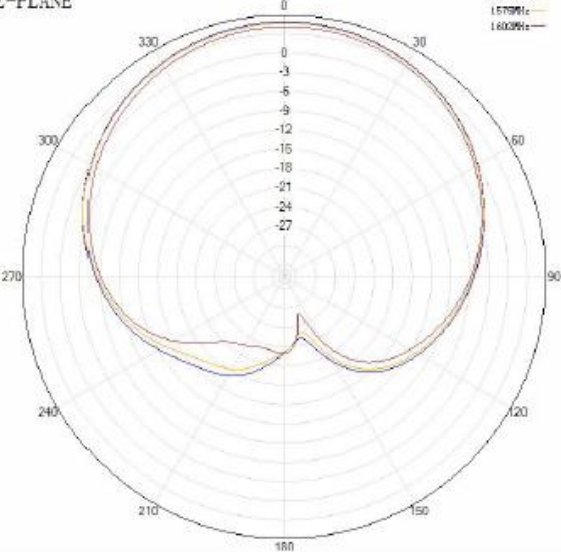

迈斯维 7合1 5G, WiFi与GNSS高精度测绘组合天线

AN.4MIMO.700.5000.4C.2W.1GNSS

规格

项目	规格	
天线 6 与 天线 7: WiFi/V2X/蓝牙	频率	2400~2483.5MHz/4900~5925MHz
	V.S.W.R	<2.5
	极化	Linear
	增益	4dBi (典型)
	阻抗	50Ω
机械指标	尺寸	190mm *183mm*22.7mm
	连接头	GNSS/5G: SMA公 WiFi: RP SMA Plug
	天线罩	PC/ABS
	电缆	LMR100 2米
环境参数	工作温度	-40°C~+85°C
	相对湿度	高达95%
	震动指标	10 to 55Hz 和 1.5mm 振幅 2小时测试
	入口保护	IP67(不含电缆插座)
	环保指标	符合ROHS

迈斯维 7合1 5G, WiFi与GNSS高精度测绘组合天线

AN.4MIMO.700.5000.4C.2W.1GNSS

辐射方向图

GNSS 部分方向图

GNSS Antenna

XY-PLANE

XZ-PLANE

YZ-PLANE

迈斯维 7合1 5G, WiFi与GNSS高精度测绘组合天线

AN.4MIMO.700.5000.4C.2W.1GNSS

辐射方向图

GNSS 部分方向图

迈斯维 7合1 5G, WiFi与GNSS高精度测绘组合天线

AN.4MIMO.700.5000.4C.2W.1GNSS

辐射方向图

5G部分方向图

NR Antenna

5G-1 XY PLANE

5G-1 XZ PLANE

5G-1 YZ PLANE

迈斯维 7合1 5G, WiFi与GNSS高精度测绘组合天线

AN.4MIMO.700.5000.4C.2W.1GNSS

辐射方向图

5G部分方向图