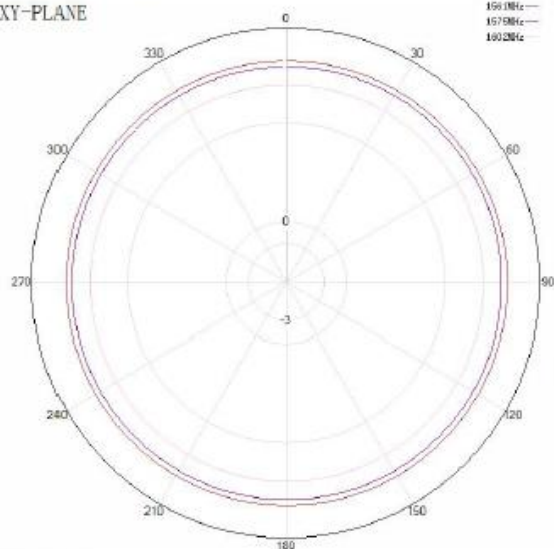

迈斯维 7合1 5G, WiFi与GNSS高精度测绘组合天线

AN.4MIMO.700.5000.4C.2W.1GNSS

规格

项目	规格	
天线 6 与 天线 7: WiFi/V2X/蓝牙	频率	2400~2483.5MHz/4900~5925MHz
	V.S.W.R	<2.5
	极化	Linear
	增益	4dBi (典型)
	阻抗	50Ω
机械指标	尺寸	190mm *183mm*22.7mm
	连接头	GNSS/5G: SMA公 WiFi: RP SMA Plug
	天线罩	PC/ABS
	电缆	LMR100 2米
环境参数	工作温度	-40°C~+85°C
	相对湿度	高达95%
	震动指标	10 to 55Hz 和 1.5mm 振幅 2小时测试
	入口保护	IP67(不含电缆插座)
	环保指标	符合ROHS

迈斯维 7合1 5G, WiFi与GNSS高精度测绘组合天线

AN.4MIMO.700.5000.4C.2W.1GNSS

辐射方向图

GNSS 部分方向图

GNSS Antenna

XY-PLANE

XZ-PLANE

YZ-PLANE

迈斯维 7合1 5G, WiFi与GNSS高精度测绘组合天线

AN.4MIMO.700.5000.4C.2W.1GNSS

辐射方向图

GNSS 部分方向图

迈斯维 7合1 5G, WiFi与GNSS高精度测绘组合天线

AN.4MIMO.700.5000.4C.2W.1GNSS

辐射方向图

5G部分方向图

NR Antenna

5G-1 XY PLANE

5G-1 XZ PLANE

5G-1 YZ PLANE

迈斯维 7合1 5G, WiFi与GNSS高精度测绘组合天线

AN.4MIMO.700.5000.4C.2W.1GNSS

辐射方向图

5G部分方向图