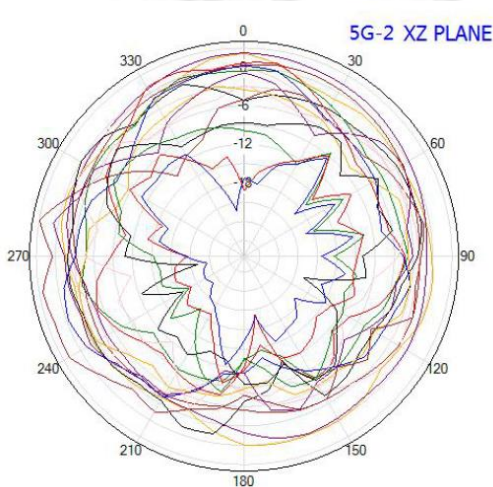

迈斯维 7合1 5G, WiFi与GNSS高精度测绘组合天线

AN.4MIMO.700.5000.4C.2W.1GNSS

辐射方向图

GNSS 部分方向图

GNSS Antenna

XY-PLANE

XZ-PLANE

YZ-PLANE

迈斯维 7合1 5G, WiFi与GNSS高精度测绘组合天线

AN.4MIMO.700.5000.4C.2W.1GNSS

辐射方向图

GNSS 部分方向图

迈斯维 7合1 5G, WiFi与GNSS高精度测绘组合天线

AN.4MIMO.700.5000.4C.2W.1GNSS

辐射方向图

5G部分方向图

NR Antenna

5G-1 XY PLANE

5G-1 XZ PLANE

5G-1 YZ PLANE

迈斯维 7合1 5G, WiFi与GNSS高精度测绘组合天线

AN.4MIMO.700.5000.4C.2W.1GNSS

辐射方向图

5G部分方向图

迈斯维 7合1 5G, WiFi与GNSS高精度测绘组合天线

AN.4MIMO.700.5000.4C.2W.1GNSS

辐射方向图

5G部分方向图

迈斯维 7合1 5G, WiFi与GNSS高精度测绘组合天线

AN.4MIMO.700.5000.4C.2W.1GNSS

辐射方向图

5G部分方向图