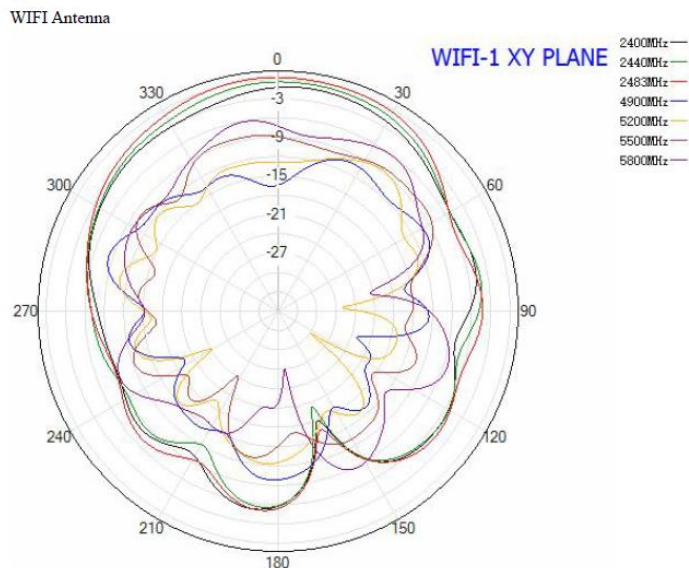

迈斯维 7合1 5G, WiFi与GNSS高精度测绘组合天线

AN.4MIMO.700.5000.4C.2W.1GNSS

辐射方向图

GNSS 部分方向图

迈斯维 7合1 5G, WiFi与GNSS高精度测绘组合天线

AN.4MIMO.700.5000.4C.2W.1GNSS

辐射方向图

5G部分方向图

NR Antenna

5G-1 XY PLANE

5G-1 XZ PLANE

5G-1 YZ PLANE

迈斯维 7合1 5G, WiFi与GNSS高精度测绘组合天线

AN.4MIMO.700.5000.4C.2W.1GNSS

辐射方向图

5G部分方向图

迈斯维 7合1 5G, WiFi与GNSS高精度测绘组合天线

AN.4MIMO.700.5000.4C.2W.1GNSS

辐射方向图

5G部分方向图

迈斯维 7合1 5G, WiFi与GNSS高精度测绘组合天线

AN.4MIMO.700.5000.4C.2W.1GNSS

辐射方向图

5G部分方向图

迈斯维 7合1 5G, WiFi与GNSS高精度测绘组合天线

AN.4MIMO.700.5000.4C.2W.1GNSS

辐射方向图

WIFI部分方向图

迈斯维 7合1 5G, WiFi与GNSS高精度测绘组合天线

AN.4MIMO.700.5000.4C.2W.1GNSS

辐射方向图

WIFI部分方向图