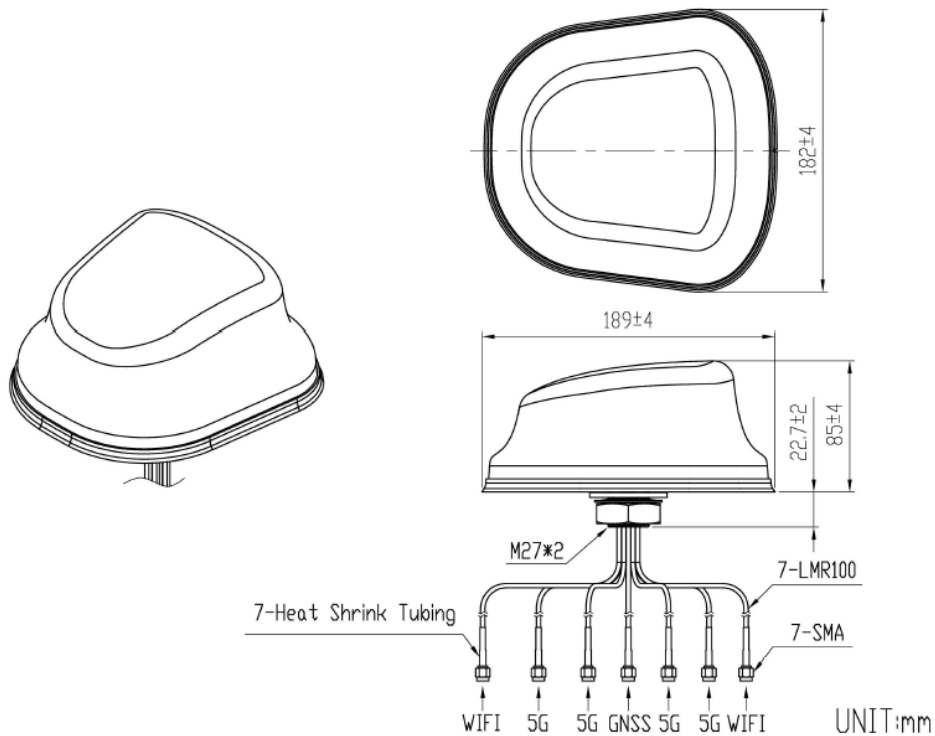

迈斯维 7合1 5G, WiFi与GNSS高精度测绘组合天线

AN.4MIMO.700.5000.4C.2W.1GNSS

机械尺寸

迈斯维 7合1 5G, WiFi与GNSS高精度测绘组合天线

AN.4MIMO.700.5000.4C.2W.1GNSS

规格

项目	规格	
天线 1: 5G	频率范围	698-960MHz/1710-2690MHz2/2900-5000MHz
	极化	线极化
	增益	4dBi (典型)
	V.S.W.R	<3
	效率	>50%
天线 2: 5G	频率范围	698-960MHz/1710-2690MHz2/2900-5000MHz
	极化	线极化
	增益	4dBi (典型)
	V.S.W.R	<3
	效率	>50%
天线 3: 5G	频率范围	698-960MHz/1710-2690MHz2/2900-5000MHz
	极化	线极化
	增益	4dBi (典型)
	V.S.W.R	<3
	效率	>50%

迈斯维 7合1 5G, WiFi与GNSS高精度测绘组合天线

AN.4MIMO.700.5000.4C.2W.1GNSS

规格

项目	规格	
天线 6 与 天线 7: WiFi/V2X/蓝牙	频率	2400~2483.5MHz/4900~5925MHz
	V.S.W.R	<2.5
	极化	Linear
	增益	4dBi (典型)
	阻抗	50Ω
机械指标	尺寸	190mm *183mm*22.7mm
	连接头	GNSS/5G: SMA公 WiFi: RP SMA Plug
	天线罩	PC/ABS
	电缆	LMR100 2米
环境参数	工作温度	-40°C~+85°C
	相对湿度	高达95%
	震动指标	10 to 55Hz 和 1.5mm 振幅 2小时测试
	入口保护	IP67(不含电缆插座)
	环保指标	符合ROHS