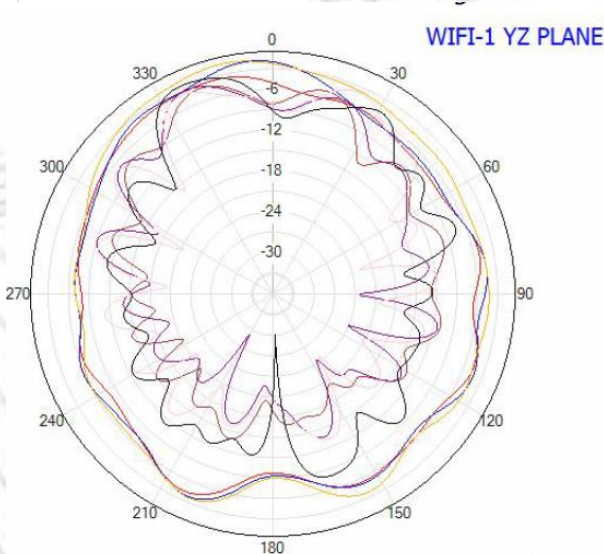

迈斯维 7合1 5G, WiFi与GNSS高精度测绘组合天线

AN.4MIMO.700.5000.4C.2W.1GNSS

辐射方向图

GNSS 部分方向图

迈斯维 7合1 5G, WiFi与GNSS高精度测绘组合天线

AN.4MIMO.700.5000.4C.2W.1GNSS

辐射方向图

5G部分方向图

NR Antenna

5G-1 XY PLANE

5G-1 XZ PLANE

5G-1 YZ PLANE

迈斯维 7合1 5G, WiFi与GNSS高精度测绘组合天线

AN.4MIMO.700.5000.4C.2W.1GNSS

辐射方向图

5G部分方向图

迈斯维 7合1 5G, WiFi与GNSS高精度测绘组合天线

AN.4MIMO.700.5000.4C.2W.1GNSS

辐射方向图

5G部分方向图

迈斯维 7合1 5G, WiFi与GNSS高精度测绘组合天线

AN.4MIMO.700.5000.4C.2W.1GNSS

辐射方向图

5G部分方向图

迈斯维 7合1 5G, WiFi与GNSS高精度测绘组合天线

AN.4MIMO.700.5000.4C.2W.1GNSS

辐射方向图

WIFI部分方向图

迈斯维 7合1 5G, WiFi与GNSS高精度测绘组合天线

AN.4MIMO.700.5000.4C.2W.1GNSS

辐射方向图

WIFI部分方向图