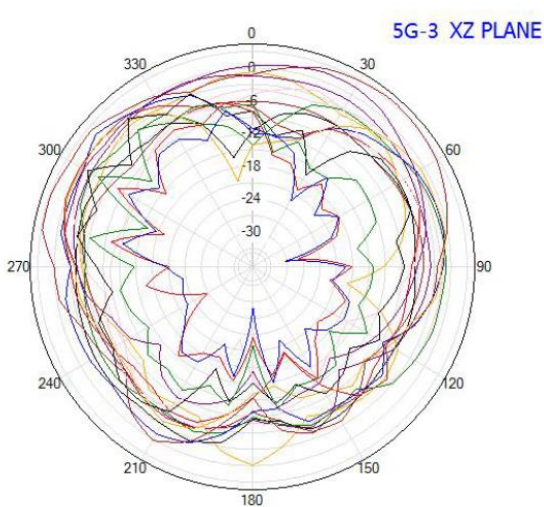

迈斯维 7合1 5G, WiFi与GNSS高精度测绘组合天线

AN.4MIMO.700.5000.4C.2W.1GNSS

辐射方向图

GNSS 部分方向图

GNSS Antenna

XY-PLANE

XZ-PLANE

YZ-PLANE

迈斯维 7合1 5G, WiFi与GNSS高精度测绘组合天线

AN.4MIMO.700.5000.4C.2W.1GNSS

辐射方向图

GNSS 部分方向图

迈斯维 7合1 5G, WiFi与GNSS高精度测绘组合天线

AN.4MIMO.700.5000.4C.2W.1GNSS

辐射方向图

5G部分方向图

NR Antenna

5G-1 XY PLANE

5G-1 XZ PLANE

5G-1 YZ PLANE

迈斯维 7合1 5G, WiFi与GNSS高精度测绘组合天线

AN.4MIMO.700.5000.4C.2W.1GNSS

辐射方向图

5G部分方向图

迈斯维 7合1 5G, WiFi与GNSS高精度测绘组合天线

AN.4MIMO.700.5000.4C.2W.1GNSS

辐射方向图

5G部分方向图

迈斯维 7合1 5G, WiFi与GNSS高精度测绘组合天线

AN.4MIMO.700.5000.4C.2W.1GNSS

辐射方向图

5G部分方向图