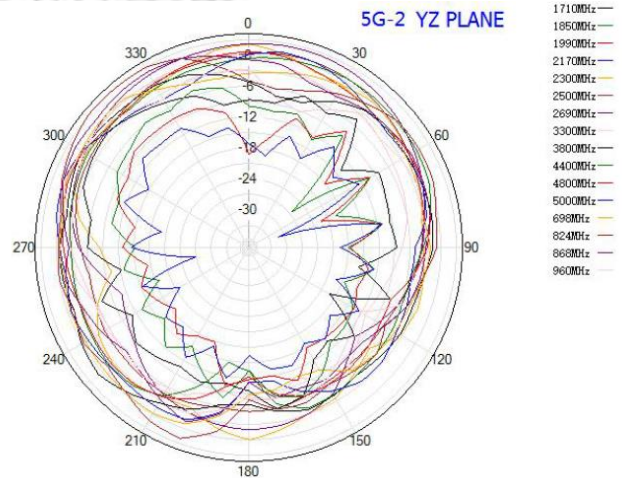

迈斯维 7合1 5G, WiFi与GNSS高精度测绘组合天线

AN.4MIMO.700.5000.4C.2W.1GNSS

辐射方向图

GNSS 部分方向图

GNSS Antenna

XY-PLANE

XZ-PLANE

YZ-PLANE

迈斯维 7合1 5G, WiFi与GNSS高精度测绘组合天线

AN.4MIMO.700.5000.4C.2W.1GNSS

辐射方向图

GNSS 部分方向图

迈斯维 7合1 5G, WiFi与GNSS高精度测绘组合天线

AN.4MIMO.700.5000.4C.2W.1GNSS

辐射方向图

5G部分方向图

NR Antenna

5G-1 XY PLANE

5G-1 XZ PLANE

5G-1 YZ PLANE

迈斯维 7合1 5G, WiFi与GNSS高精度测绘组合天线

AN.4MIMO.700.5000.4C.2W.1GNSS

辐射方向图

5G部分方向图

迈斯维 7合1 5G, WiFi与GNSS高精度测绘组合天线

AN.4MIMO.700.5000.4C.2W.1GNSS

辐射方向图

5G部分方向图

迈斯维 7合1 5G, WiFi与GNSS高精度测绘组合天线

AN.4MIMO.700.5000.4C.2W.1GNSS

辐射方向图

5G部分方向图