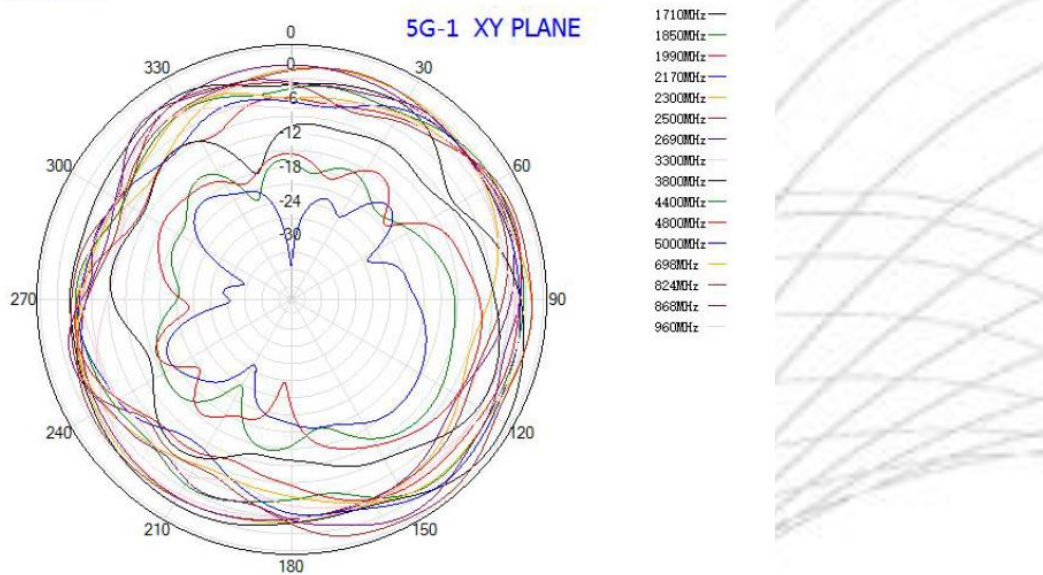

迈斯维 7合1 5G, WiFi与GNSS高精度测绘组合天线

AN.4MIMO.700.5000.4C.2W.1GNSS

规格

项目	规格	
天线 6 与 天线 7: WiFi/V2X/蓝牙	频率	2400~2483.5MHz/4900~5925MHz
	V.S.W.R	<2.5
	极化	Linear
	增益	4dBi (典型)
	阻抗	50Ω
机械指标	尺寸	190mm *183mm*22.7mm
	连接头	GNSS/5G: SMA公 WiFi: RP SMA Plug
	天线罩	PC/ABS
	电缆	LMR100 2米
环境参数	工作温度	-40°C~+85°C
	相对湿度	高达95%
	震动指标	10 to 55Hz 和 1.5mm 振幅 2小时测试
	入口保护	IP67(不含电缆插座)
	环保指标	符合ROHS

迈斯维 7合1 5G, WiFi与GNSS高精度测绘组合天线

AN.4MIMO.700.5000.4C.2W.1GNSS

辐射方向图

GNSS 部分方向图

GNSS Antenna

XY-PLANE

XZ-PLANE

YZ-PLANE

迈斯维 7合1 5G, WiFi与GNSS高精度测绘组合天线

AN.4MIMO.700.5000.4C.2W.1GNSS

辐射方向图

GNSS 部分方向图

迈斯维 7合1 5G, WiFi与GNSS高精度测绘组合天线

AN.4MIMO.700.5000.4C.2W.1GNSS

辐射方向图

5G部分方向图

NR Antenna

5G-1 XY PLANE

5G-1 XZ PLANE

5G-1 YZ PLANE

迈斯维 7合1 5G, WiFi与GNSS高精度测绘组合天线

AN.4MIMO.700.5000.4C.2W.1GNSS

辐射方向图

5G部分方向图