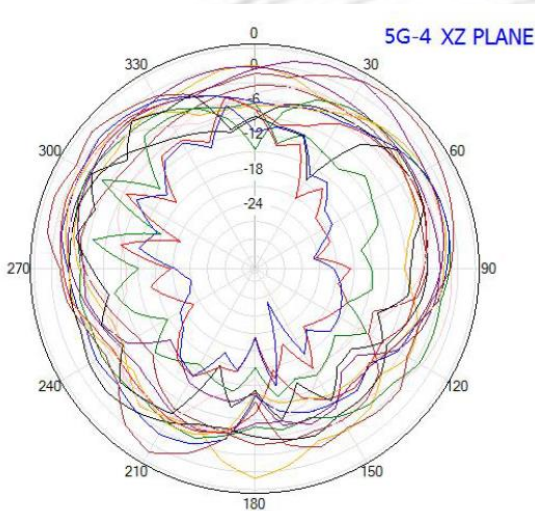

迈斯维 7合1 5G, WiFi与GNSS高精度测绘组合天线

AN.4MIMO.700.5000.4C.2W.1GNSS

辐射方向图

GNSS 部分方向图

迈斯维 7合1 5G, WiFi与GNSS高精度测绘组合天线

AN.4MIMO.700.5000.4C.2W.1GNSS

辐射方向图

5G部分方向图

NR Antenna

5G-1 XY PLANE

5G-1 XZ PLANE

5G-1 YZ PLANE

迈斯维 7合1 5G, WiFi与GNSS高精度测绘组合天线

AN.4MIMO.700.5000.4C.2W.1GNSS

辐射方向图

5G部分方向图

迈斯维 7合1 5G, WiFi与GNSS高精度测绘组合天线

AN.4MIMO.700.5000.4C.2W.1GNSS

辐射方向图

5G部分方向图

迈斯维 7合1 5G, WiFi与GNSS高精度测绘组合天线

AN.4MIMO.700.5000.4C.2W.1GNSS

辐射方向图

5G部分方向图

迈斯维 7合1 5G, WiFi与GNSS高精度测绘组合天线

AN.4MIMO.700.5000.4C.2W.1GNSS

辐射方向图

WIFI部分方向图

迈斯维 7合1 5G, WiFi与GNSS高精度测绘组合天线

AN.4MIMO.700.5000.4C.2W.1GNSS

辐射方向图

WIFI部分方向图