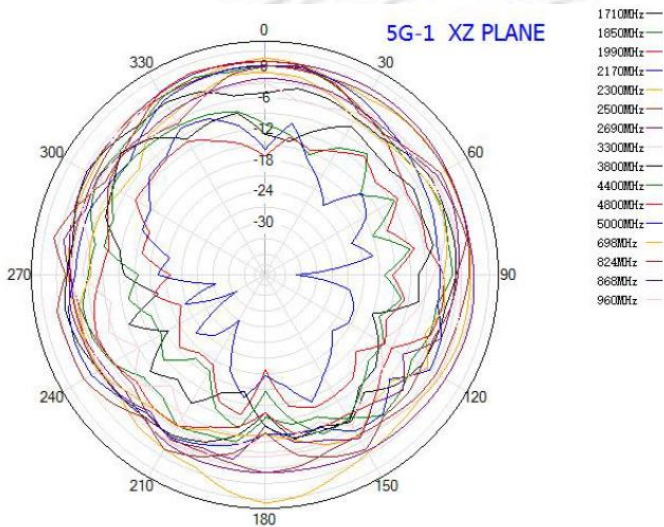

迈斯维 7合1 5G, WiFi与GNSS高精度测绘组合天线

AN.4MIMO.700.5000.4C.2W.1GNSS

辐射方向图

GNSS 部分方向图

GNSS Antenna

XY-PLANE

XZ-PLANE

YZ-PLANE

迈斯维 7合1 5G, WiFi与GNSS高精度测绘组合天线

AN.4MIMO.700.5000.4C.2W.1GNSS

辐射方向图

GNSS 部分方向图

迈斯维 7合1 5G, WiFi与GNSS高精度测绘组合天线

AN.4MIMO.700.5000.4C.2W.1GNSS

辐射方向图

5G部分方向图

NR Antenna

5G-1 XY PLANE

5G-1 XZ PLANE

5G-1 YZ PLANE

迈斯维 7合1 5G, WiFi与GNSS高精度测绘组合天线

AN.4MIMO.700.5000.4C.2W.1GNSS

辐射方向图

5G部分方向图

迈斯维 7合1 5G, WiFi与GNSS高精度测绘组合天线

AN.4MIMO.700.5000.4C.2W.1GNSS

辐射方向图

5G部分方向图

迈斯维 7合1 5G, WiFi与GNSS高精度测绘组合天线

AN.4MIMO.700.5000.4C.2W.1GNSS

辐射方向图

5G部分方向图