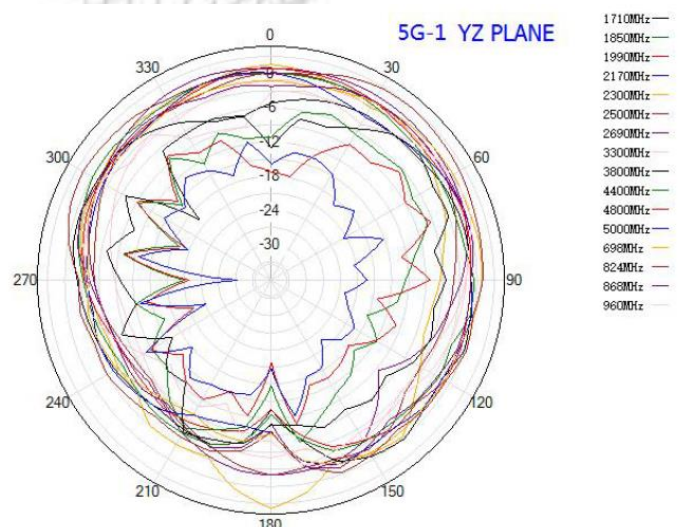

迈斯维 7合1 5G, WiFi与GNSS高精度测绘组合天线

AN.4MIMO.700.5000.4C.2W.1GNSS

辐射方向图

GNSS 部分方向图

迈斯维 7合1 5G, WiFi与GNSS高精度测绘组合天线

AN.4MIMO.700.5000.4C.2W.1GNSS

辐射方向图

5G部分方向图

NR Antenna

5G-1 XY PLANE

5G-1 XZ PLANE

5G-1 YZ PLANE

迈斯维 7合1 5G, WiFi与GNSS高精度测绘组合天线

AN.4MIMO.700.5000.4C.2W.1GNSS

辐射方向图

5G部分方向图

迈斯维 7合1 5G, WiFi与GNSS高精度测绘组合天线

AN.4MIMO.700.5000.4C.2W.1GNSS

辐射方向图

5G部分方向图

迈斯维 7合1 5G, WiFi与GNSS高精度测绘组合天线

AN.4MIMO.700.5000.4C.2W.1GNSS

辐射方向图

5G部分方向图

迈斯维 7合1 5G, WiFi与GNSS高精度测绘组合天线

AN.4MIMO.700.5000.4C.2W.1GNSS

辐射方向图

WIFI部分方向图

迈斯维 7合1 5G, WiFi与GNSS高精度测绘组合天线

AN.4MIMO.700.5000.4C.2W.1GNSS

辐射方向图

WIFI部分方向图