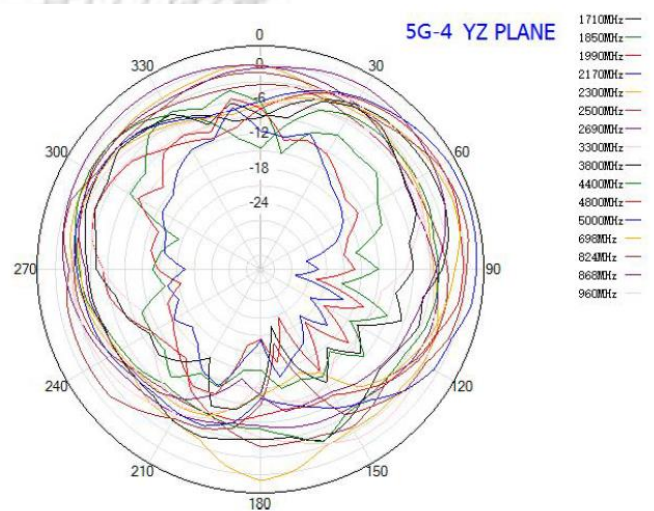

迈斯维 7合1 5G, WiFi与GNSS高精度测绘组合天线

AN.4MIMO.700.5000.4C.2W.1GNSS

辐射方向图

GNSS 部分方向图

迈斯维 7合1 5G, WiFi与GNSS高精度测绘组合天线

AN.4MIMO.700.5000.4C.2W.1GNSS

辐射方向图

5G部分方向图

NR Antenna

5G-1 XY PLANE

5G-1 XZ PLANE

5G-1 YZ PLANE

迈斯维 7合1 5G, WiFi与GNSS高精度测绘组合天线

AN.4MIMO.700.5000.4C.2W.1GNSS

辐射方向图

5G部分方向图

迈斯维 7合1 5G, WiFi与GNSS高精度测绘组合天线

AN.4MIMO.700.5000.4C.2W.1GNSS

辐射方向图

5G部分方向图

迈斯维 7合1 5G, WiFi与GNSS高精度测绘组合天线

AN.4MIMO.700.5000.4C.2W.1GNSS

辐射方向图

5G部分方向图

迈斯维 7合1 5G, WiFi与GNSS高精度测绘组合天线

AN.4MIMO.700.5000.4C.2W.1GNSS

辐射方向图

WIFI部分方向图

迈斯维 7合1 5G, WiFi与GNSS高精度测绘组合天线

AN.4MIMO.700.5000.4C.2W.1GNSS

辐射方向图

WIFI部分方向图