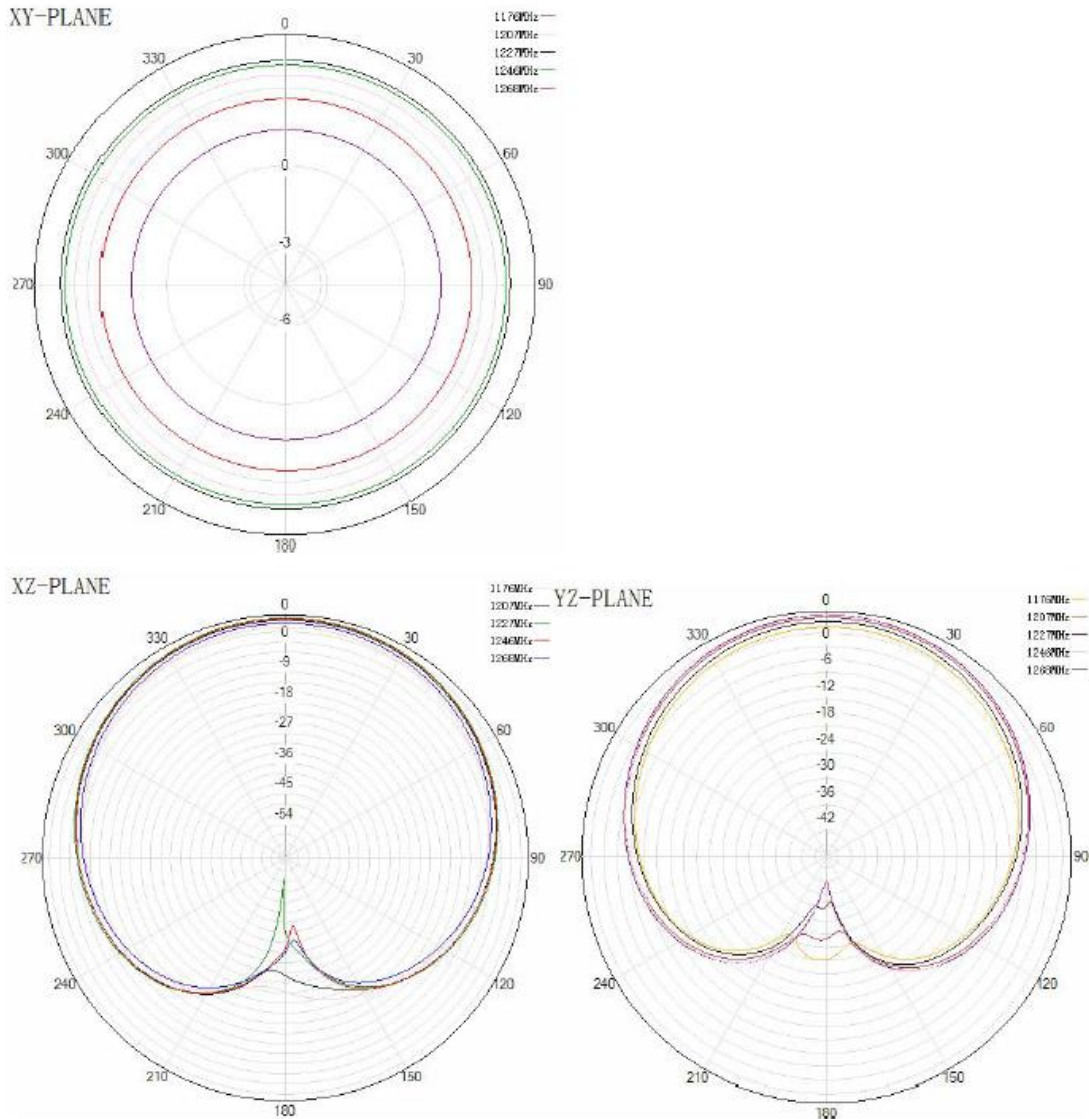

迈斯维 7合1 5G, WiFi与GNSS高精度测绘组合天线

AN.4MIMO.700.5000.4C.2W.1GNSS

规格

项目	规格	
天线 6 与 天线 7: WiFi/V2X/蓝牙	频率	2400~2483.5MHz/4900~5925MHz
	V.S.W.R	<2.5
	极化	Linear
	增益	4dBi (典型)
	阻抗	50Ω
机械指标	尺寸	190mm *183mm*22.7mm
	连接头	GNSS/5G: SMA公 WiFi: RP SMA Plug
	天线罩	PC/ABS
	电缆	LMR100 2米
环境参数	工作温度	-40°C~+85°C
	相对湿度	高达95%
	震动指标	10 to 55Hz 和 1.5mm 振幅 2小时测试
	入口保护	IP67(不含电缆插座)
	环保指标	符合ROHS

迈斯维 7合1 5G, WiFi与GNSS高精度测绘组合天线

AN.4MIMO.700.5000.4C.2W.1GNSS

辐射方向图

GNSS 部分方向图

GNSS Antenna

XY-PLANE

XZ-PLANE

YZ-PLANE

迈斯维 7合1 5G, WiFi与GNSS高精度测绘组合天线

AN.4MIMO.700.5000.4C.2W.1GNSS

辐射方向图

GNSS 部分方向图

迈斯维 7合1 5G, WiFi与GNSS高精度测绘组合天线

AN.4MIMO.700.5000.4C.2W.1GNSS

辐射方向图

5G部分方向图

NR Antenna

5G-1 XY PLANE

5G-1 XZ PLANE

5G-1 YZ PLANE

迈斯维 7合1 5G, WiFi与GNSS高精度测绘组合天线

AN.4MIMO.700.5000.4C.2W.1GNSS

辐射方向图

5G部分方向图