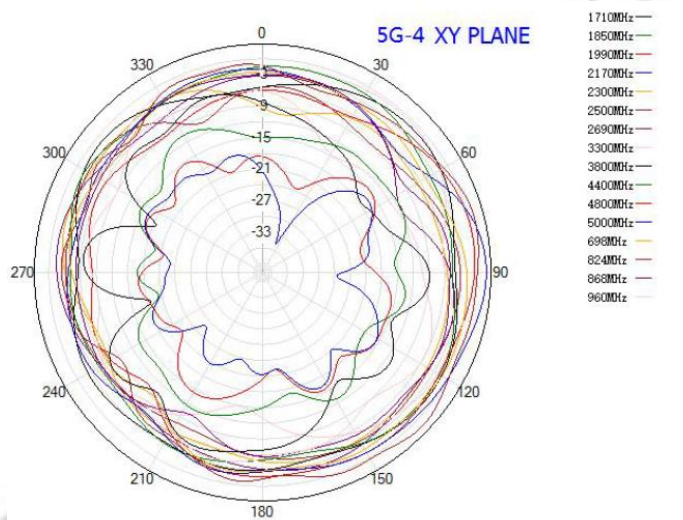

迈斯维 7合1 5G, WiFi与GNSS高精度测绘组合天线

AN.4MIMO.700.5000.4C.2W.1GNSS

辐射方向图

GNSS 部分方向图

迈斯维 7合1 5G, WiFi与GNSS高精度测绘组合天线

AN.4MIMO.700.5000.4C.2W.1GNSS

辐射方向图

5G部分方向图

NR Antenna

5G-1 XY PLANE

5G-1 XZ PLANE

5G-1 YZ PLANE

迈斯维 7合1 5G, WiFi与GNSS高精度测绘组合天线

AN.4MIMO.700.5000.4C.2W.1GNSS

辐射方向图

5G部分方向图

迈斯维 7合1 5G, WiFi与GNSS高精度测绘组合天线

AN.4MIMO.700.5000.4C.2W.1GNSS

辐射方向图

5G部分方向图

迈斯维 7合1 5G, WiFi与GNSS高精度测绘组合天线

AN.4MIMO.700.5000.4C.2W.1GNSS

辐射方向图

5G部分方向图

迈斯维 7合1 5G, WiFi与GNSS高精度测绘组合天线

AN.4MIMO.700.5000.4C.2W.1GNSS

辐射方向图

WIFI部分方向图

迈斯维 7合1 5G, WiFi与GNSS高精度测绘组合天线

AN.4MIMO.700.5000.4C.2W.1GNSS

辐射方向图

WIFI部分方向图