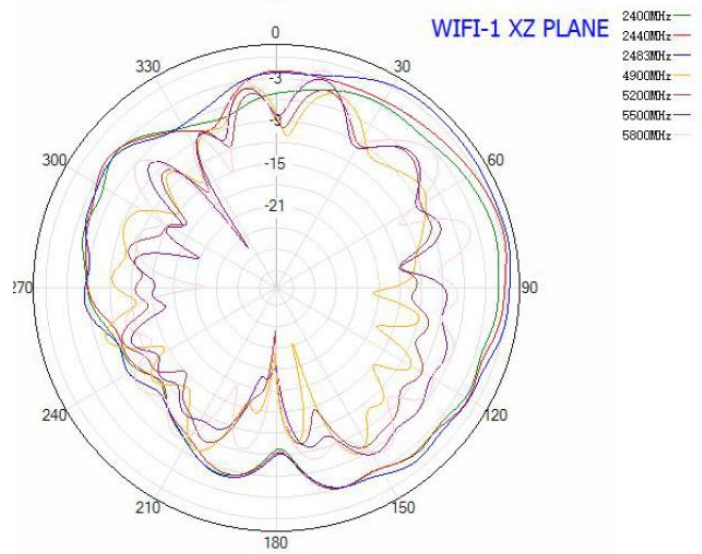

迈斯维 7合1 5G, WiFi与GNSS高精度测绘组合天线

AN.4MIMO.700.5000.4C.2W.1GNSS

辐射方向图

GNSS 部分方向图

迈斯维 7合1 5G, WiFi与GNSS高精度测绘组合天线

AN.4MIMO.700.5000.4C.2W.1GNSS

辐射方向图

5G部分方向图

NR Antenna

5G-1 XY PLANE

5G-1 XZ PLANE

5G-1 YZ PLANE

迈斯维 7合1 5G, WiFi与GNSS高精度测绘组合天线

AN.4MIMO.700.5000.4C.2W.1GNSS

辐射方向图

5G部分方向图

迈斯维 7合1 5G, WiFi与GNSS高精度测绘组合天线

AN.4MIMO.700.5000.4C.2W.1GNSS

辐射方向图

5G部分方向图

迈斯维 7合1 5G, WiFi与GNSS高精度测绘组合天线

AN.4MIMO.700.5000.4C.2W.1GNSS

辐射方向图

5G部分方向图

迈斯维 7合1 5G, WiFi与GNSS高精度测绘组合天线

AN.4MIMO.700.5000.4C.2W.1GNSS

辐射方向图

WIFI部分方向图

迈斯维 7合1 5G, WiFi与GNSS高精度测绘组合天线

AN.4MIMO.700.5000.4C.2W.1GNSS

辐射方向图

WIFI部分方向图