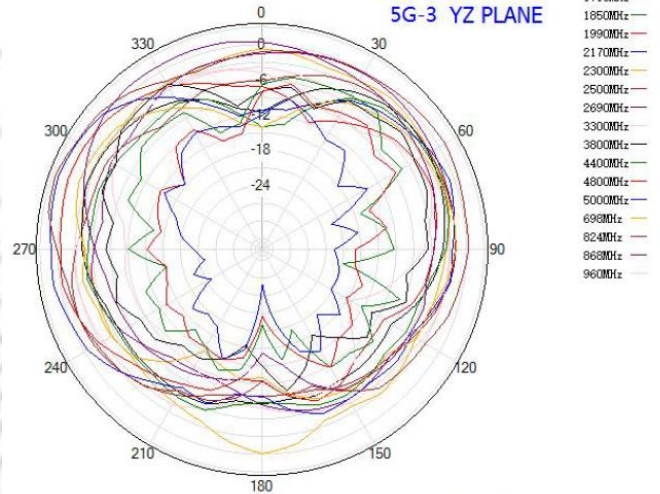

迈斯维 7合1 5G, WiFi与GNSS高精度测绘组合天线

AN.4MIMO.700.5000.4C.2W.1GNSS

辐射方向图

GNSS 部分方向图

迈斯维 7合1 5G, WiFi与GNSS高精度测绘组合天线

AN.4MIMO.700.5000.4C.2W.1GNSS

辐射方向图

5G部分方向图

NR Antenna

5G-1 XY PLANE

5G-1 XZ PLANE

5G-1 YZ PLANE

迈斯维 7合1 5G, WiFi与GNSS高精度测绘组合天线

AN.4MIMO.700.5000.4C.2W.1GNSS

辐射方向图

5G部分方向图

迈斯维 7合1 5G, WiFi与GNSS高精度测绘组合天线

AN.4MIMO.700.5000.4C.2W.1GNSS

辐射方向图

5G部分方向图

迈斯维 7合1 5G, WiFi与GNSS高精度测绘组合天线

AN.4MIMO.700.5000.4C.2W.1GNSS

辐射方向图

5G部分方向图

迈斯维 7合1 5G, WiFi与GNSS高精度测绘组合天线

AN.4MIMO.700.5000.4C.2W.1GNSS

辐射方向图

WIFI部分方向图

迈斯维 7合1 5G, WiFi与GNSS高精度测绘组合天线

AN.4MIMO.700.5000.4C.2W.1GNSS

辐射方向图

WIFI部分方向图